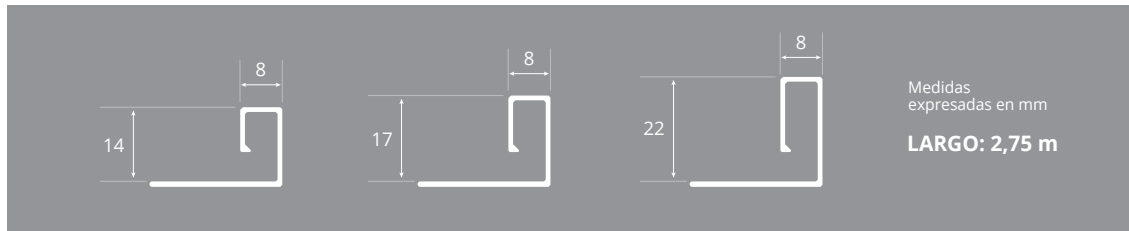

PERFIL

**GUARDACANTO
QUADRA REV**

PERFIL

**LISTELLO LED
EMBUTIBLE REV**

PERFIL

**GUARDACANTO
QUADRA LED REV**